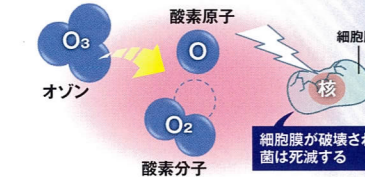

除菌メカニズム

一般に、薬剤による除菌の場合、細胞の核に作用させるため、耐性菌ができる恐れがあります。一方、オゾンによる除菌は、細胞膜を酸化作用で破壊(溶菌)するため耐性菌が発生する恐れはありません。