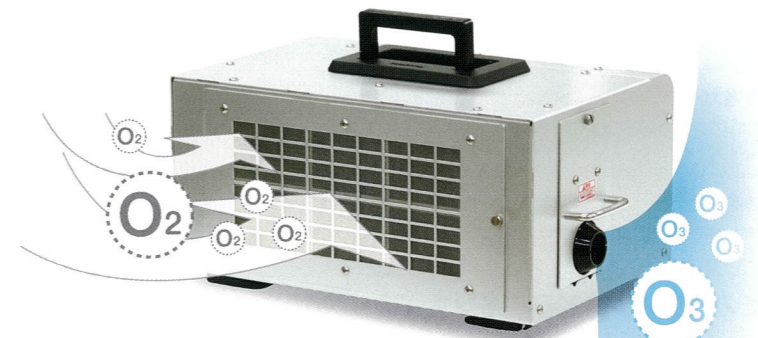

# SUPER

GWN-2000S

**【安全・低コスト】を実現しました!!**

反応後は酸素に戻るため、化学薬品と違い一切残留しません。原料は空気のみで、薬剤等は一切使用していません。

**高い衛生管理を維持できます!!**

※交換用活性炭フィルター(GF-2213)

室内・車内の悪臭や菌を、オゾン(O<sub>3</sub>)が分解します。

**オゾンとは?**