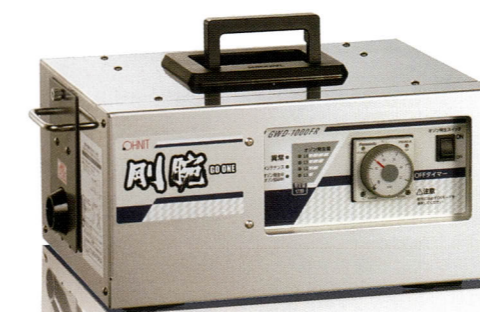

GWD-1000FR
オフタイマータイプ