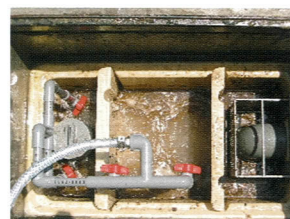

『剛腕』オゾン除菌消臭機

優れた特長で、様々な環境に対応!!清潔で快適な空間を整えます。

●GWN-2000S

※細かな塵埃の飛散する環境、あるいは高温湿度の環境は避けてください。

■ハイパワー最大2000mg/hのオゾン発生量

短時間で強力に除菌・消臭できるハイパワー設計。4段階のオゾン発生量切替で用途や広さにあわせてより安全で効率的な作業が可能です。

■コンパクト・軽量設計

持ち運びが容易で設置場所を選ばないコンパクト・軽量設計。

■優れたメンテナンス性

オゾン発生体の洗浄や活性炭フィルターの交換はとても簡単。専用の工具などは必要ありません。※活性炭フィルターは一年または1000時間ごとに交換してください。

商品名/形式品名	剛腕スーパー / GWN-2000S
オゾン発生量	500/1000/1500/2000 mg/h (20℃ 60%RH)
電源	AC100V 50/60Hz
消費電力	50W
タイマー	24時間タイマー・オフタイマー
消耗品	活性炭フィルター/GF-2213

オゾン回収機能	あり
オゾン回収時間	1時間
寸法(突起部のぞく)	314(幅)×222(奥行)×165(高さ)mm
重量	4.6kg
使用温度範囲	0~40℃(結露のないこと)

●その他のオゾン製品ラインナップ

フォームクリーン

オゾンガスの手軽さとオゾン水の除菌力を併せ持つオゾンフォームが、衛生管理の新スタイルを提案します。

仙水シリーズ

グリーストラップ改善装置。清掃頻度及び臭気を軽減。

サニアクリーンシリーズ

オゾン水生成器。安定したオゾン水濃度を生成することで、食品の洗浄から幅広く使用でき残留性もなく安全。

オゾン泡

手洗い・器具などの除菌

オゾン空気

オゾン水

利用イメージ

※本商品は薬事法における医療用具ではありません。

●オゾン関連商品の使用上のお願い

オゾン関連商品のご使用にあたっては、製品取扱説明書、もしくは販売店の指示に従い、商品の特徴を十分ご理解いただいたうえで正しくお使いください。事故や災害の原因になりますので十分ご注意ください。

※改良のため、予告なくデザイン・仕様等を変更する場合があります。

■開発・製造元

オーニット株式会社

〒709-0721 岡山県赤磐市桜が丘東3-3-765
TEL086-995-9155 FAX086-995-9156
<http://www.ohnit.co.jp>

※仕様等につきましては予告なく変更する場合があります。
2014.6現在 Z02-GWN2000S-651-1

GO ONE
剛腕

オゾン除菌消臭機 GWN-2000S

SUPER