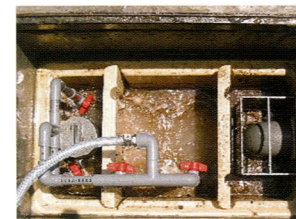

発売以来多くの業種、お客様で導入頂いている 「剛腕」シリーズのスタンダードモデル!!

●GWD-1000FR/TR 寸法図

●GWD-1000FR/TRの特徴

強力パワー!!

従来比約6倍の風量で、最大1000mg/hのオゾン在短时间内で拡散します。

吹き出し角度

設置場所、対象空間によりオゾンの吹き出し口の角度調整が可能です。

オゾン分解機能

タイマー停止後は、活性炭フィルターによりオゾン进行自動分解します。

選べる2タイプ

ポータブルタイプで使いやすいGWD-1000FRと、タイマーで自動制御が可能なGWD-1000TR。用途に合わせて選べます。

お手入れ簡単

月に1回程度の簡単なお手入れで、性能を維持。

●その他のオゾン製品ラインナップ

フォームクリーン

オゾンガスの手軽さとオゾン水の除菌力を併せ持つオゾンフォームが、衛生管理の新スタイルを提案します。

仙水シリーズ

グリーストラップ改善装置。清掃頻度及び臭気を軽減。

サニアクリーンシリーズ

オゾン水生成器。安定したオゾン水濃度を生成することで、食品の洗浄から幅広く使用でき残留性もなく安全。

オゾン泡

手洗い・器具などの除菌

オゾン空気

オゾン水

利用イメージ

※本商品は薬事法における医療用具ではありません。

●オゾン関連商品の使用上のお願い

オゾン関連商品のご使用にあたっては、製品取扱説明書、もしくは販売店の指示に従い、商品の特徴を十分ご理解いただいたうえで正しくお使いください。事故や災害の原因になりますので十分ご注意ください。
※改良のため、予告なくデザイン・仕様等を変更する場合があります。

■開発・製造元

オーニット株式会社

〒709-0721 岡山県赤磐市桜が丘東3-3-765
TEL086-995-9155 FAX086-995-9156
<http://www.ohnit.co.jp>

※仕様等につきましては予告なく変更する場合があります。
2016.6現在 Z02-GWD1000X01-651-3

GO ONE
剛腕

ポータブルオゾン除菌脱臭機

GWD-1000FR/TR