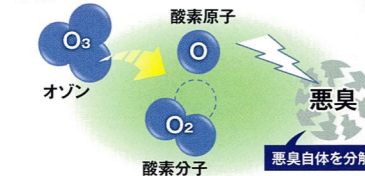

消臭メカニズム

オゾンによる消臭は、悪臭を他の臭いで包み込む(マスキング)芳香剤と違い、悪臭自体を分解するため、悪臭の元を残しません。