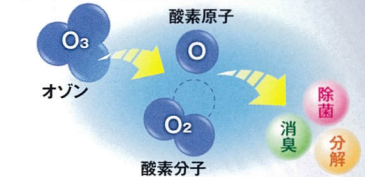

# SUPER

GWN-2000S

**【安全・低コスト】を実現しました!!**

反応後は酸素に戻るため、化学薬品と違い一切残留しません。原料は空気のみで、薬剤等は一切使用していません。

**高い衛生管理を維持できます!!**

※交換用活性炭フィルター(GF-2213)

室内・車内の悪臭や菌を、オゾン(O<sub>3</sub>)が分解します。

**オゾンとは?**